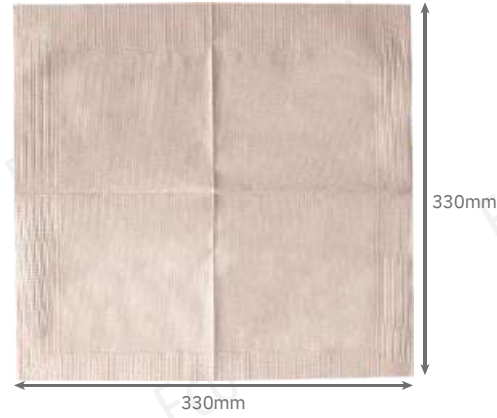

Serviette

Besteck

20.5cm*3cm

24.5*3cm

ÜBER UNS

Verpackungslösungen, die den Unterschied machen

Wir engagieren uns leidenschaftlich für eine umweltfreundliche Zukunft.

Unsere Lösungen für eine grünere Zukunft