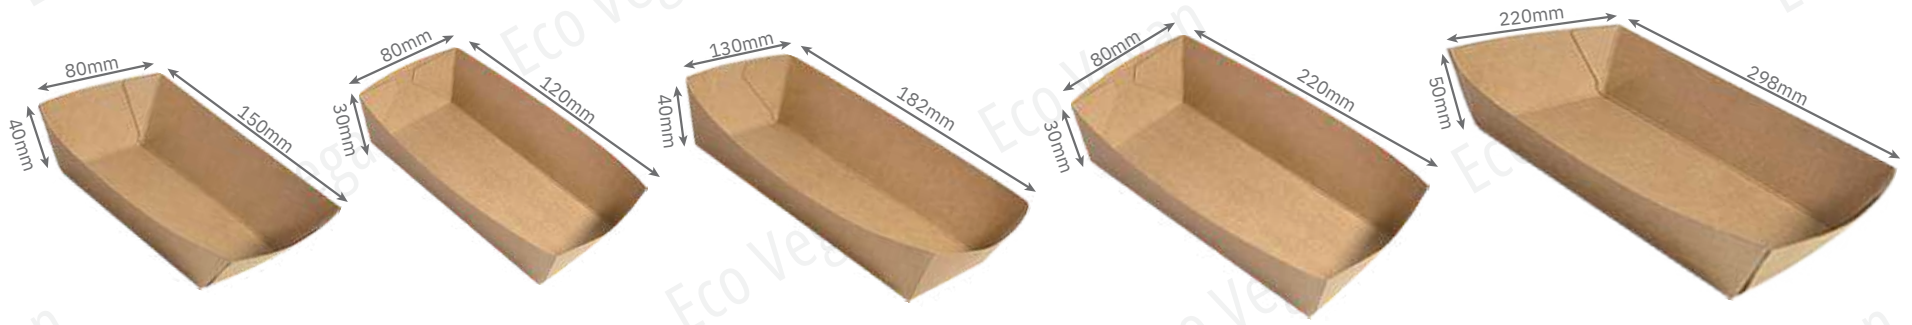

Papier Tablett

- Double wall paper tray with lid