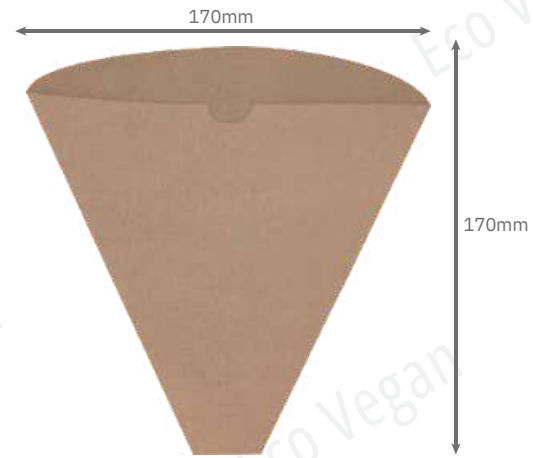

PET 24oz

Dome lid

Flat lid

Flat lid

Chips-Box

12oz

14oz

16oz

Kaffeetassenhalter

Papier Tablett

- Double wall paper tray with lid

Bento-Box

Burger-Box

Sushi-Box

Pizza-Box

Papierhalter

Nudelbox

16oz

26oz

32oz

Papiertüte

Brotbeutel

Cake-Box

Einwegpapier

Serviette

Besteck

20.5cm*3cm

24.5*3cm

ÜBER UNS

Verpackungslösungen, die den Unterschied machen

Wir engagieren uns leidenschaftlich für eine umweltfreundliche Zukunft.

Unsere Lösungen für eine grünere Zukunft