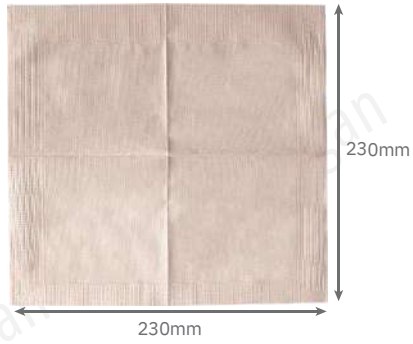

Serviette

Besteck

20.5cm*3cm

24.5*3cm

ÜBER UNS

Verpackungslösungen, die den Unterschied machen

Wir engagieren uns leidenschaftlich für eine umweltfreundliche Zukunft.

Unsere Lösungen für eine grünere Zukunft