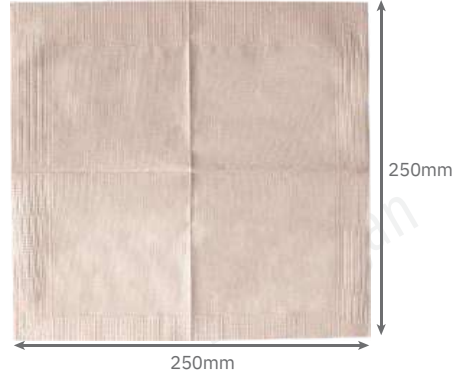

Serviette

Besteck

20.5cm*3cm

24.5*3cm

ÜBER UNS

Verpackungslösungen, die den Unterschied machen

Wir engagieren uns leidenschaftlich für eine umweltfreundliche Zukunft.

Unsere Lösungen für eine grünere Zukunft